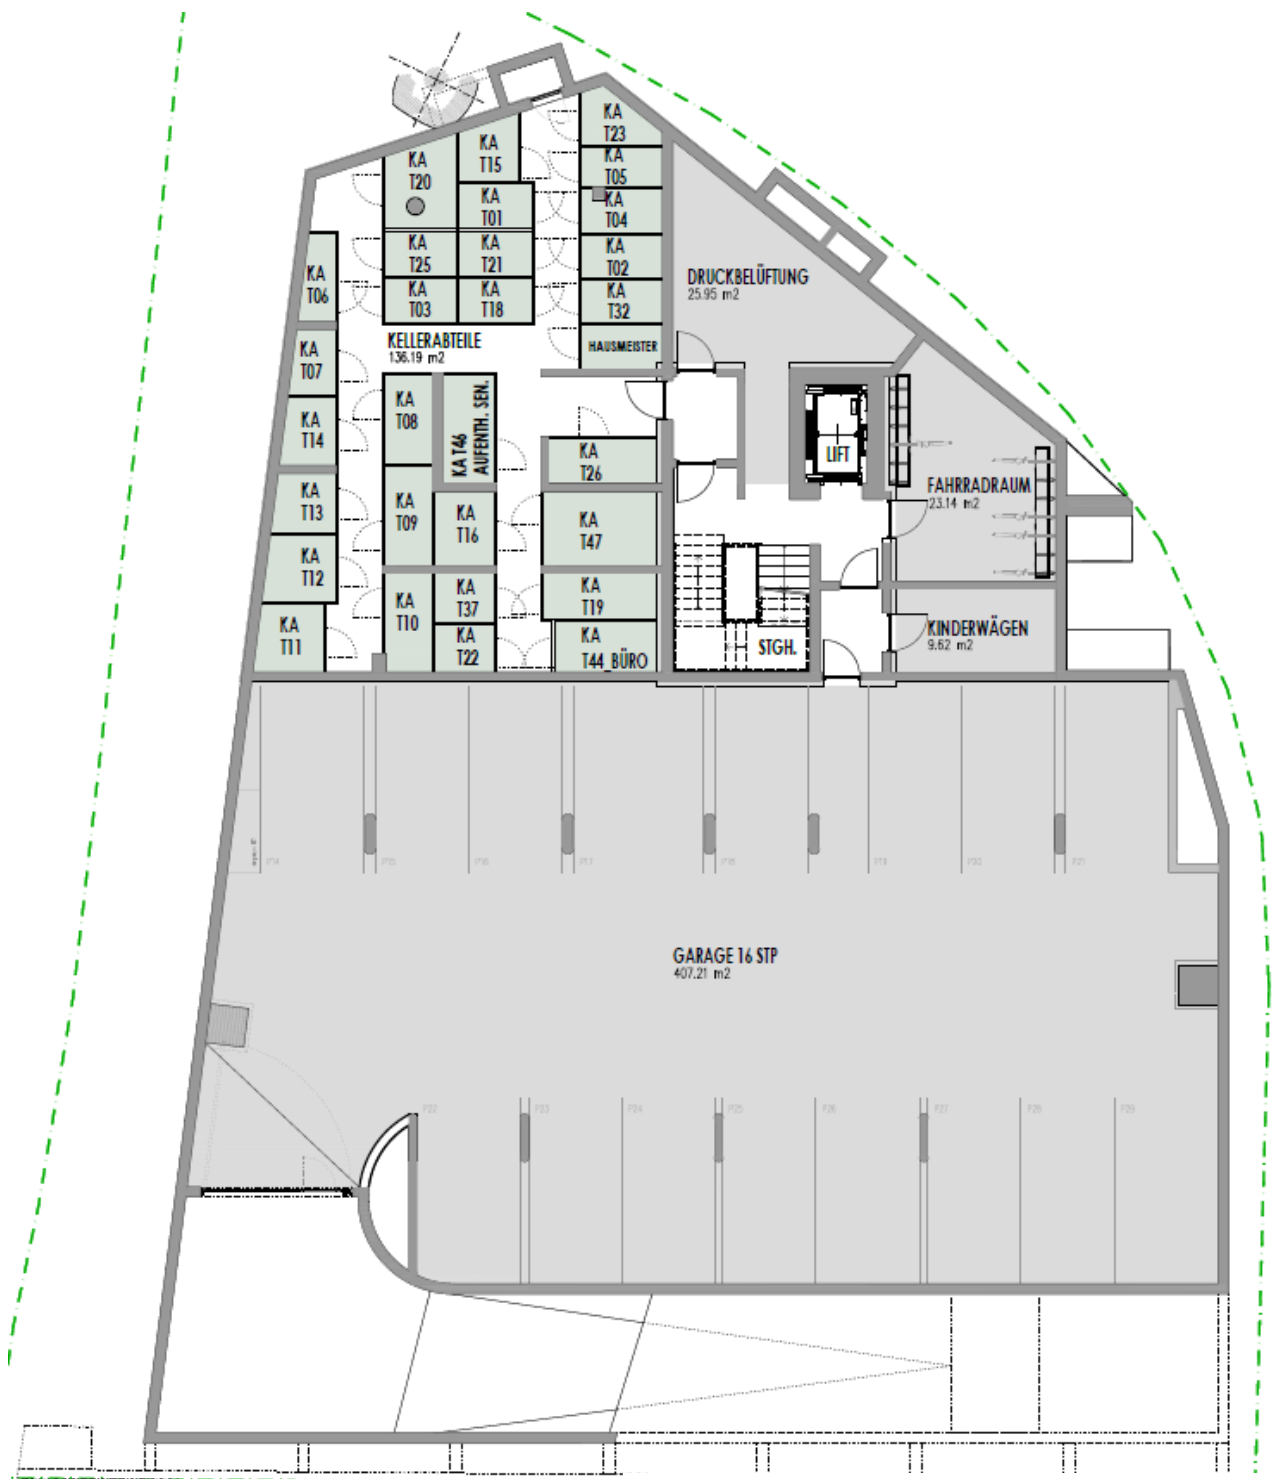

Bei Interesse bitten wir um Kontaktaufnahme über die E-Mail-Adresse: vermietung@iig.at

INNSBRUCKER IMMOBILIEN
GmbH & Co. KG
Raßbaugasse 4, A-6020 Innsbruck
tel: (0512) 4004, e-mail: info@iig.at, www.iig.at

IIG
Die Immobiliengesellschaft
der Stadt Innsbruck

stand 23.04.2021
scharmer - wurnig - architekten ZT gmbh