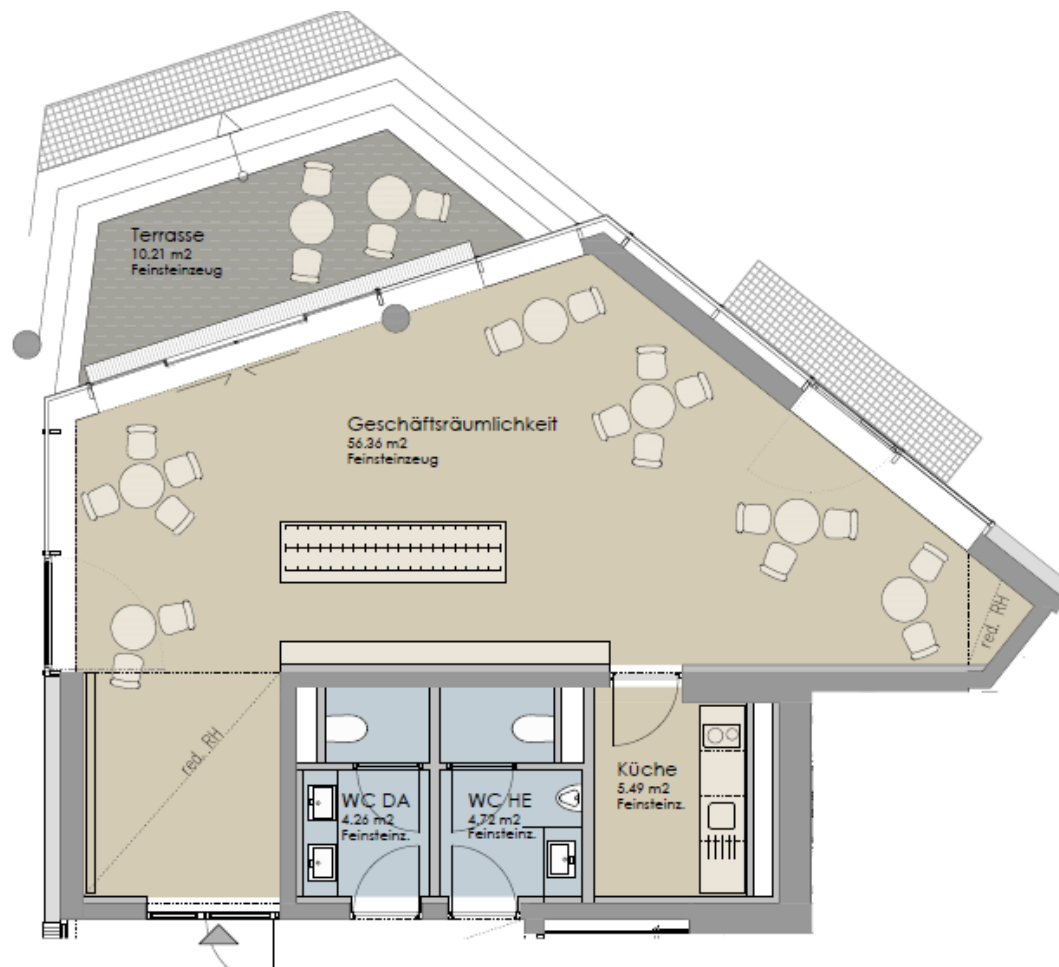

EXKLUSIVE GESCHÄFTSFLÄCHE AMRASER STR. 26/28

LAGE	
Straße	Amraser Str. 26/28
PLZ, Ort	6020 Innsbruck
Lage	Pradl

LAGE: Die Geschäftsräumlichkeiten befinden sich in einem neu entstehenden Wohn- und Geschäftsgebäude im Stadtteil Pradl in gut frequentierter Lage.

OBJEKTBSCHREIBUNG:

Das im Erdgeschoss befindliche Geschäftslokal in der Amraser Str. 26/28 umfasst eine Fläche von ca. 71 m². Die Räumlichkeiten sind aufgeteilt in einen großzügigen Geschäftsraum, einer Küche und separaten Sanitäranlagen. Eine Terrasse und die Möglichkeit für Außen-sitzplätze sind ebenfalls vorhanden.

TOP 47 ERDGESCHOSS

GESCHÄFTSRAUM	56.36 m ²
WC DAMEN	4.26 m ²
WC HERREN	4.72 m ²
KÜCHE	5.49 m ²

GESCHÄFTSRÄUMLICHKEIT 70.83 m²

TERRASSE 10.21 m²
 KELLERABTEIL 6.13 m²

ACHTUNG! NATURMASSE NEHMEN!
 ES HANDELT SICH HIER UM EINEN EINRICHTUNGSVORSCHLAG
 AUF GRUND VON DIGITAL ERMITTELTEN RAUMGRÖSSEN KÖNNEN SICH IN DER GESAMTLÄCHE
 RUNDUNGSEFFEKTE ERGEBEN!