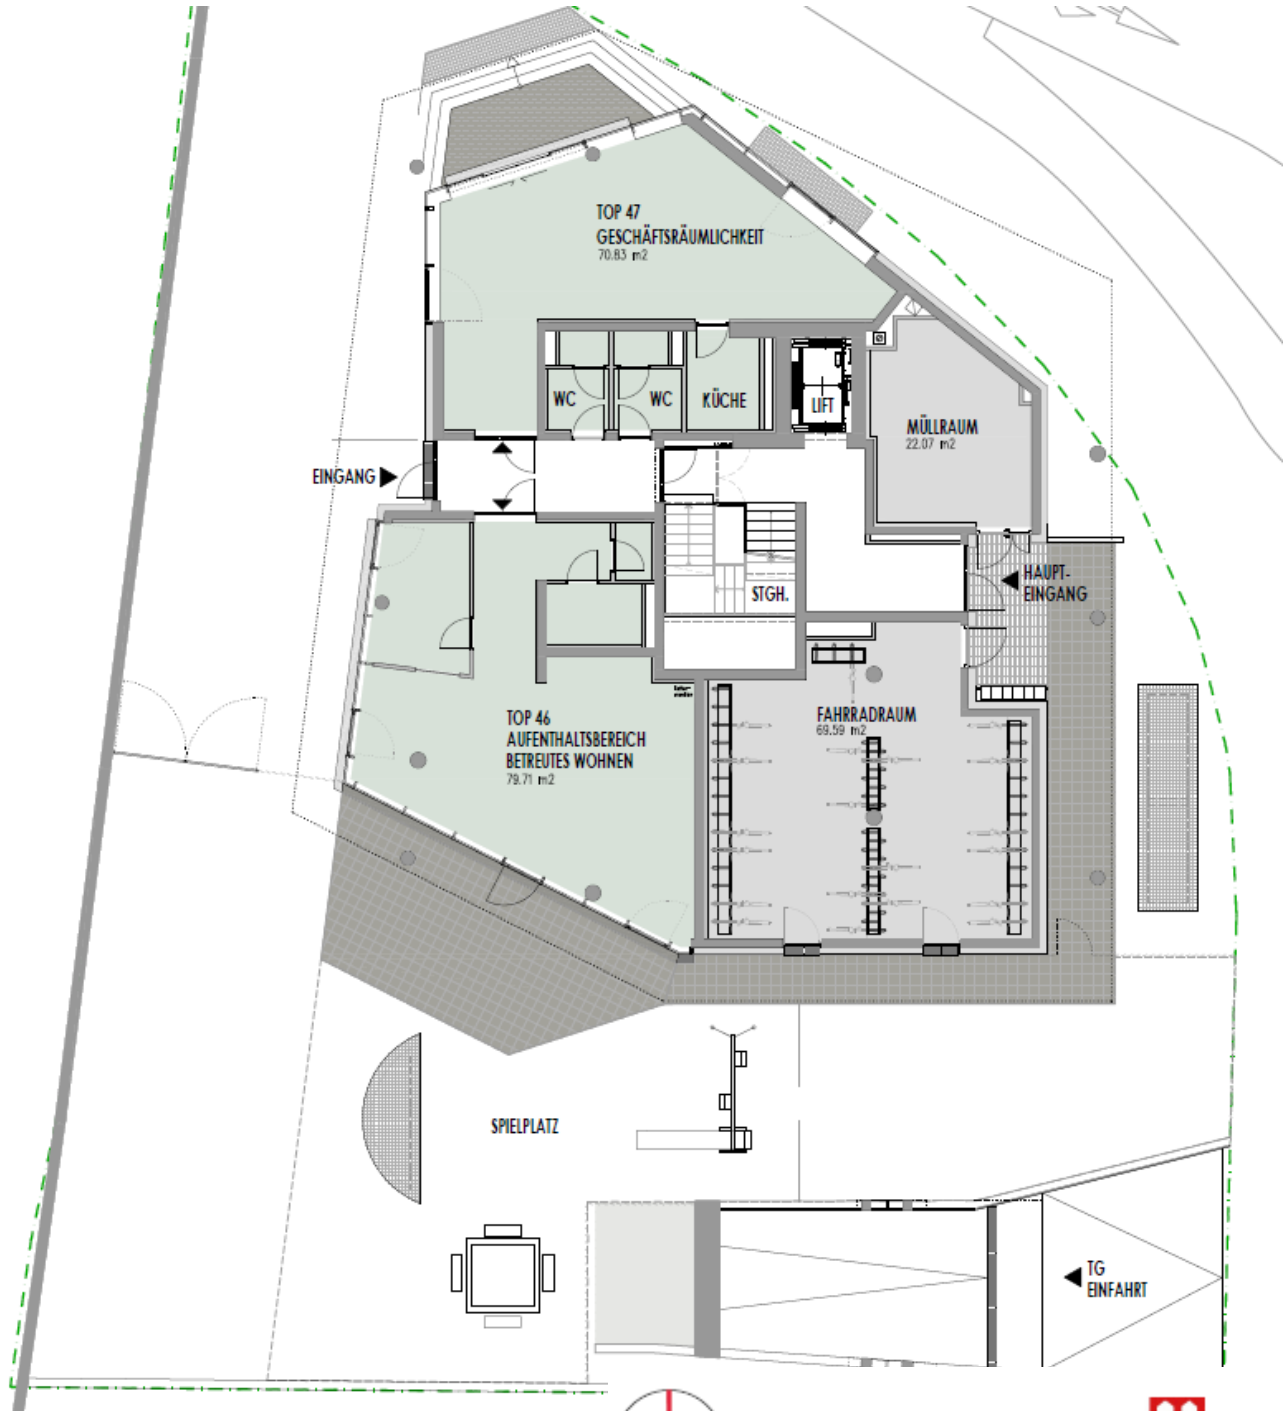

Grundrisspläne:

INNSBRUCKER IMMOBILIEN
GmbH & Co, KG
Raßbaugasse 4, A-6020 Innsbruck
tel.: (0512) 4004 e-mail: info@iig.at, www.iig.at

IIG
Die Immobiliengesellschaft
der Stadt Innsbruck

stand 23.04.2021
scharmer - wurmig - architekten ZT gmbh