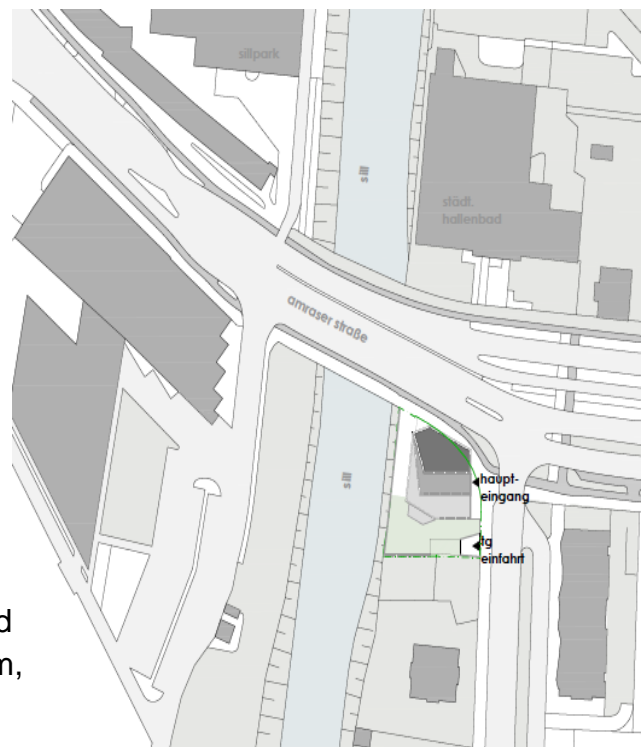

EXKLUSIVE GESCHÄFTSFLÄCHE AMRASER STR. 26/28

LAGE	
Straße	Amraser Str. 26/28
PLZ, Ort	6020 Innsbruck
Lage	Pradl

LAGE: Die Geschäftsräumlichkeiten befinden sich in einem neu entstehenden Wohn- und Geschäftsgebäude im Stadtteil Pradl in gut frequentierter Lage.

OBJEKTBSCHREIBUNG:

Das im Erdgeschoss befindliche Geschäftslokal in der Amraser Str. 26/28 umfasst eine Fläche von ca. 71 m². Die Räumlichkeiten sind aufgeteilt in einen großzügigen Geschäftsraum, einer Küche und separaten Sanitäranlagen. Eine Terrasse und die Möglichkeit für Außen-sitzplätze sind ebenfalls vorhanden.