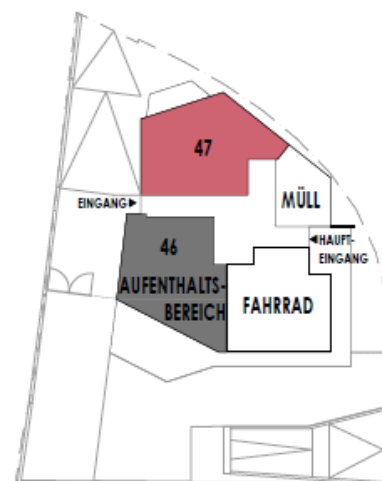

EXKLUSIVE GESCHÄFTSFLÄCHE AMRASER STR. 26/28

LAGE	
Straße	Amraser Str. 26/28
PLZ, Ort	6020 Innsbruck
Lage	Pradl

LAGE: Die Geschäftsräumlichkeiten befinden sich in einem neu entstehenden Wohn- und Geschäftsgebäude im Stadtteil Pradl in gut frequentierter Lage.

OBJEKTDATEN / DETAILS	
Objekttyp	Geschäftsflächen im EG
Nutzfläche	ca. 71 m ²
Vermietung	voraussichtlich ab Herbst 2022
Sonstiges	Terrasse
HWB lt. Planungsausweis	18 kWh/m ² a
fGEE lt. Planungsausweis	0,62

OBJEKTBSCHREIBUNG:

Das im Erdgeschoss befindliche Geschäftslokal in der Amraser Str. 26/28 umfasst eine Fläche von ca. 71 m². Die Räumlichkeiten sind aufgeteilt in einen großzügigen Geschäftsraum, einer Küche und separaten Sanitäranlagen. Eine Terrasse und die Möglichkeit für Außen-sitzplätze sind ebenfalls vorhanden.

TOP 47 ERDGESCHOSS

GESCHÄFTSRAUM	56.36 m ²
WC DAMEN	4.26 m ²
WC HERREN	4.72 m ²
KÜCHE	5.49 m ²

GESCHÄFTSRÄUMLICHKEIT 70.83 m²

TERRASSE 10.21 m²
 KELLERABTEIL 6.13 m²

ACHTUNG! NATURMASSE NEHMEN!
 ES HANDELT SICH HIER UM EINEN EINRICHTUNGSVORSCHLAG
 AUF GRUND VON DIGITAL ERMITTELTEN RAUMGRÖSSEN KÖNNEN SICH IN DER GESAMTLÄCHE
 RUNDUNGSEFFEKTE ERGEBEN!